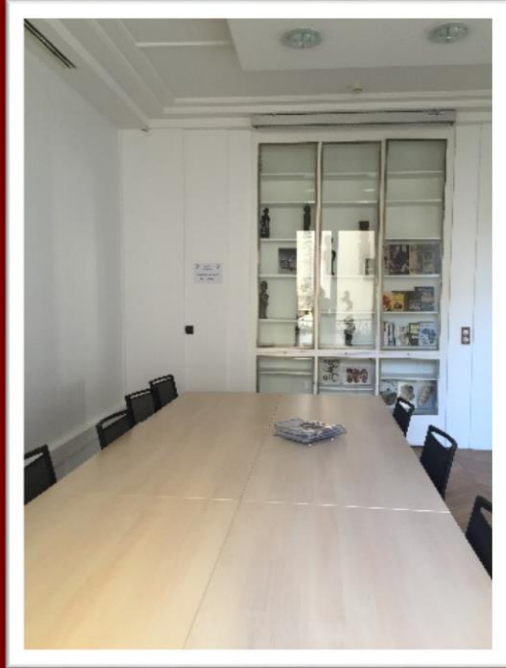

MAISON DE L'AFRIQUE

LES SALLES DE LA MAISON DE L'AFRIQUE

Des salles élégantes et fonctionnelles pour tous vos évènements professionnels

Banque d'accueil équipée – 22m²

Salle ABOMEY - 27m²

Configuration rendez-vous : 12 à 15 personnes

Salle TOMBOUCTOU - 60m²

Configuration conférence : 50 personnes

Configuration U : 24 - 26 personnes

MAISON DE L'AFRIQUE

Salle LAMBARÉNÉ – 30m²

Configuration table ronde : 16 personnes

LA MAISON DE L'AFRIQUE